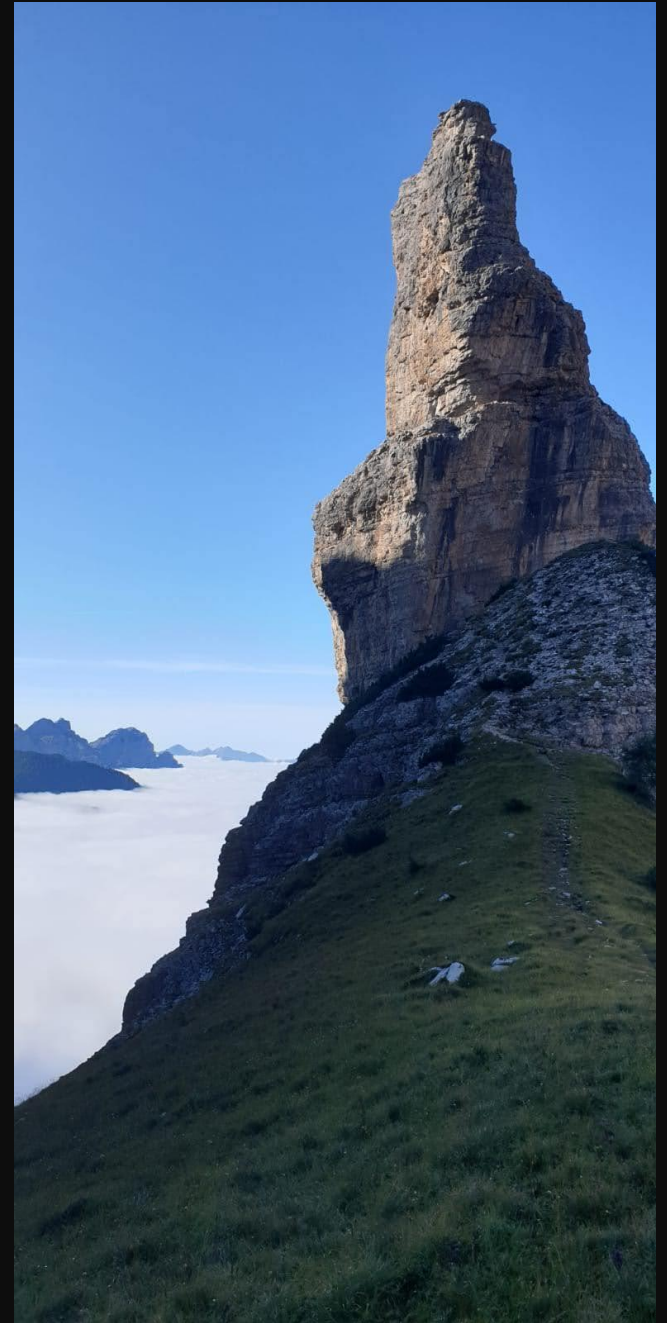

Campanile di Val Montanaia 1

Giorgio Bolcato