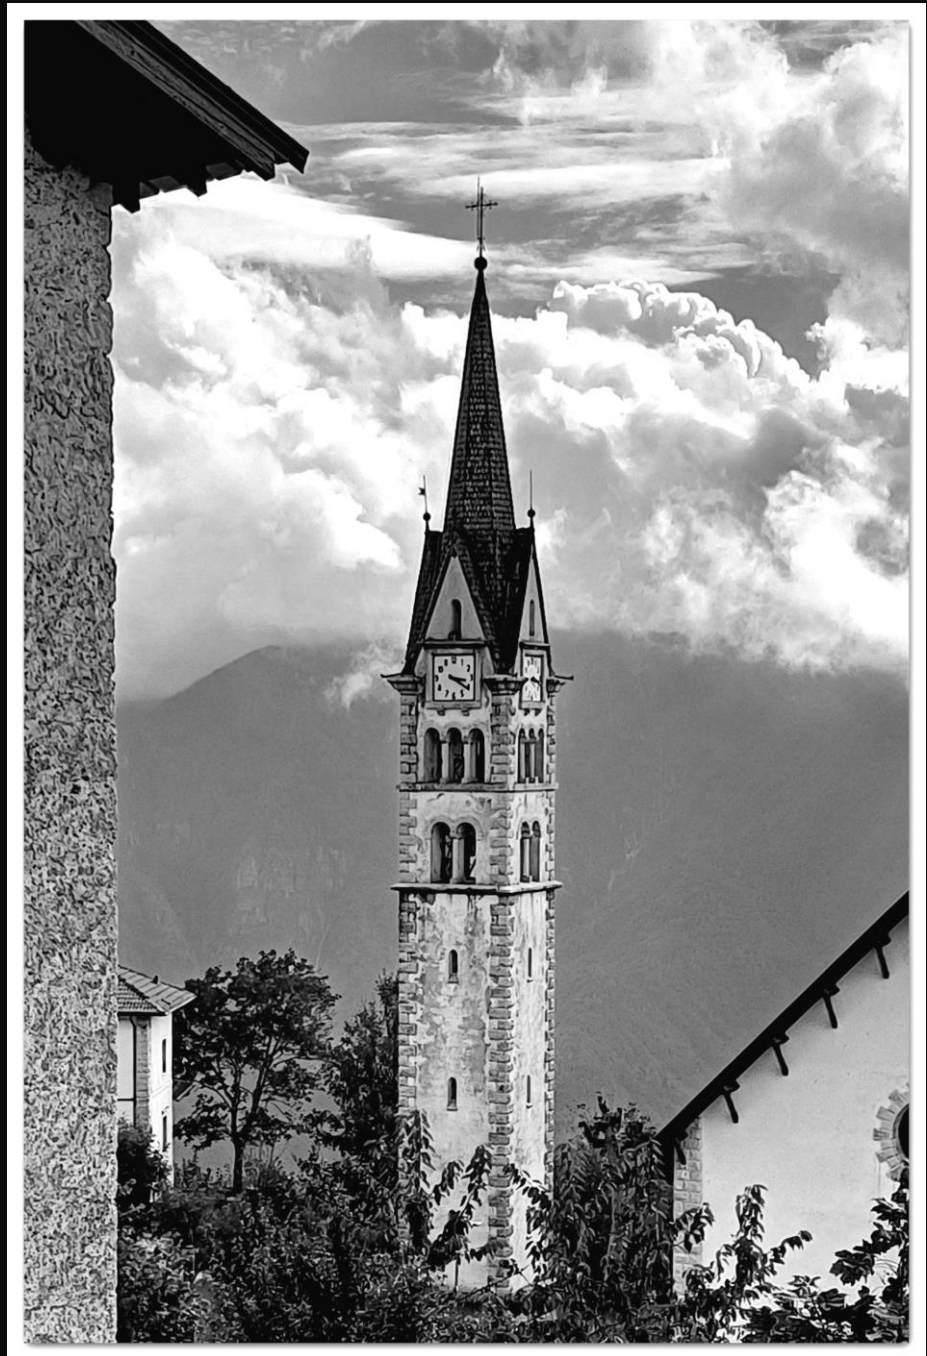

Grigio

Beppe Stella